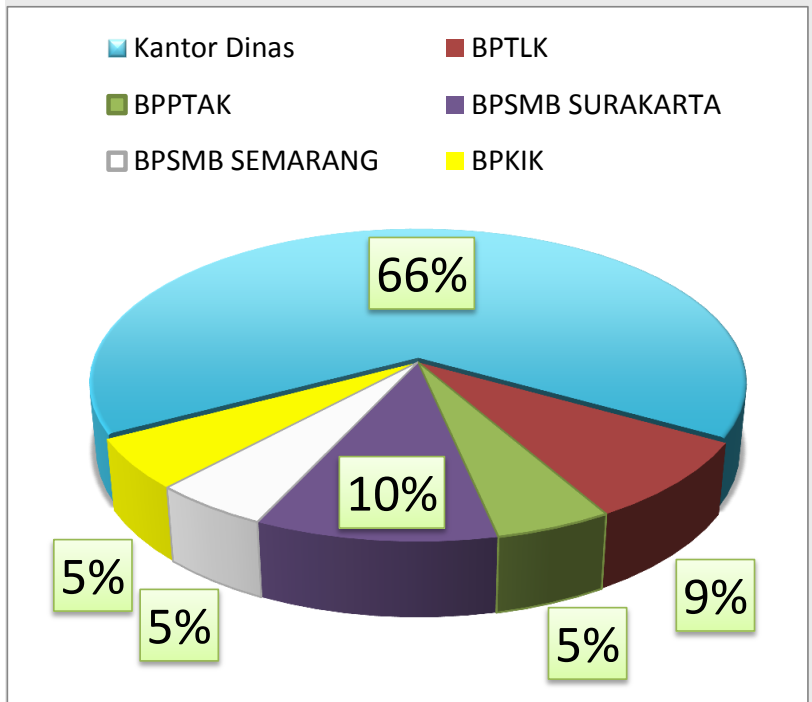

DISPERINDAG PROV JATENG

TAHUN 2017

JUMLAH SDM MENURUT PENDIDIKAN DAN GOLONGAN

Kantor Dinas	JUMLAH
SD	5
SLTP	6
SLTA	53
DIII	12
S1	83
S2	27
Total	186

BPTLK	JUMLAH
SD	0
SLTP	0
SLTA	11
DIII	2
S1	8
S2	3
Total	24

BPPTAK	JUMLAH
SD	0
SLTP	0
SLTA	2
DIII	0
S1	9
S2	3
Total	14

BPSMB SURAKARTA	JUMLAH
SD	1
SLTP	1
SLTA	9
DIII	0
S1	15
S2	3
Total	29

BPSMB SEMARANG	JUMLAH
SD	0
SLTP	1
SLTA	1
DIII	0
S1	8
S2	4
Total	14

BPKIK	JUMLAH
SD	1
SLTP	1
SLTA	1
DIII	1
S1	6
S2	5
Total	15

GOLONGAN	JUMLAH
GOLONGAN I	5
GOLONGAN II	48
GOLONGAN III	175
GOLONGAN IV	54
Total	282

JUMLAH SDM	TOTAL
	282

PENDIDIKAN

GOLONGAN

Sumber: Umpeg Disperindag Prov Jateng