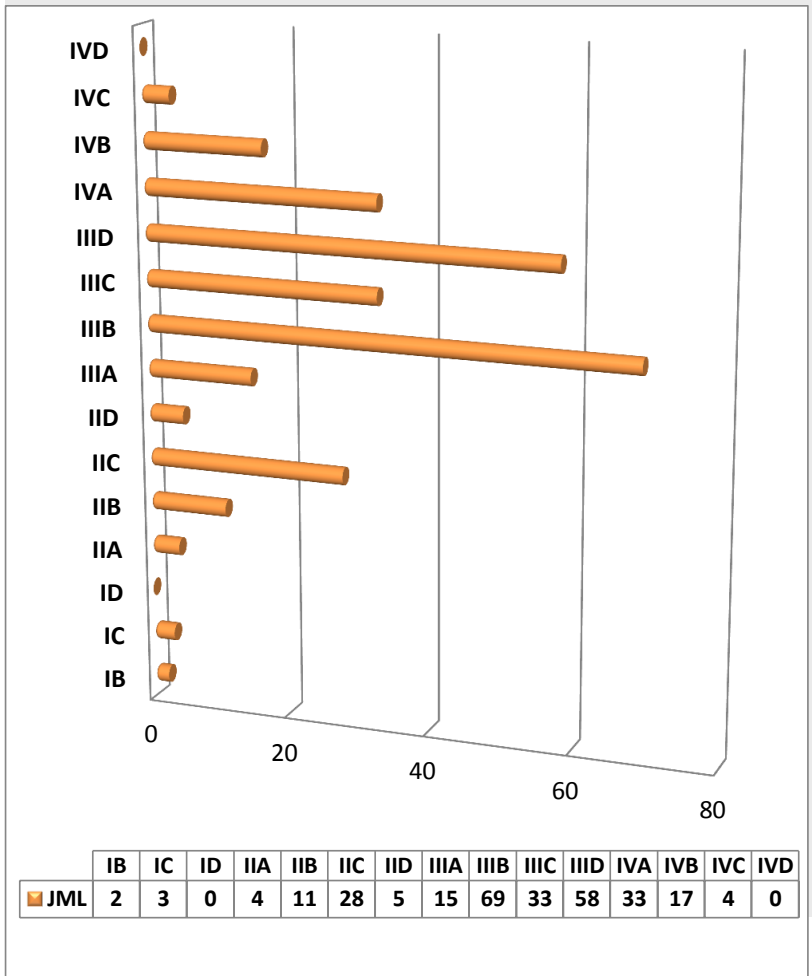

GOLONGAN

Sumber: Umpeg Disperindag Prov Jateng